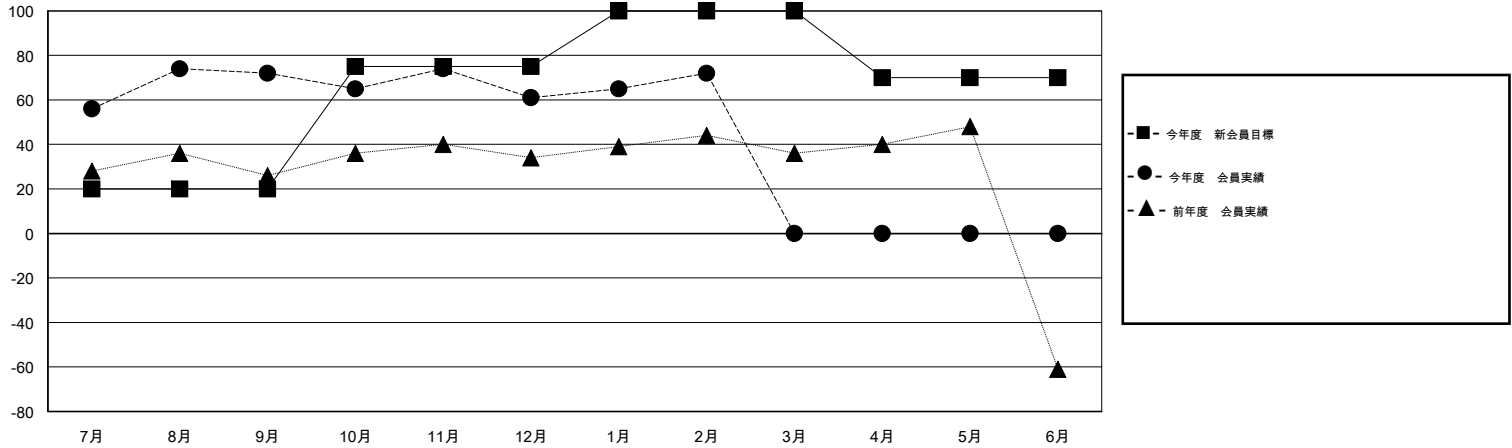

MONTHLY MEMBERSHIP PROGRESS REPORT

District 335 C

Results as of: 2/28/2014

GMT: Junichi Takata

地域 JAPAN

GMT会則地域 5-Jap

クラブ					名				
結果: 2013-2014					結果: 2013-2014				
四半期	新クラブ目標	実際の新クラブ	実際の解散クラブ	実際の純増/純減	四半期	新会員目標	実際の追加登録会員数	実際の退会者	実際の純増/純減
7月/8月/9月	0	0	0	0	7月/8月/9月	20	122	50	72
10月/11月/12月	0	0	0	0	10月/11月/12月	55	51	62	-11
1月/2月/3月	0	0	0	0	1月/2月/3月	25	33	22	11
4月/5月/6月	0	0	0	0	4月/5月/6月	-30	0	0	0

新クラブ目標及び実績累計

会員目標及び実績累計

解散クラブ: 0	90 CLUBS OF 119 一名以上の新会員を登録	男女別
		男性 3,556 (91.02%)
		女性 351 (8.98%)
退会者	健康診断データはこちら	家族会員 59
物故会員 31		世帯主 30
クラブ解散 0		世帯主以外 29
その他 103		
合計 134		